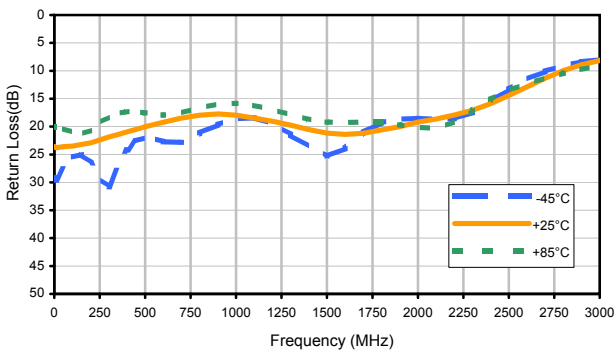

DAT-31575-SP+

Input Return Loss (0dB)

Input Return Loss (0.5dB)

Input Return Loss (1dB)

Input Return Loss (2dB)

Input Return Loss (4dB)

Input Return Loss (8dB)

Input Return Loss (16dB)