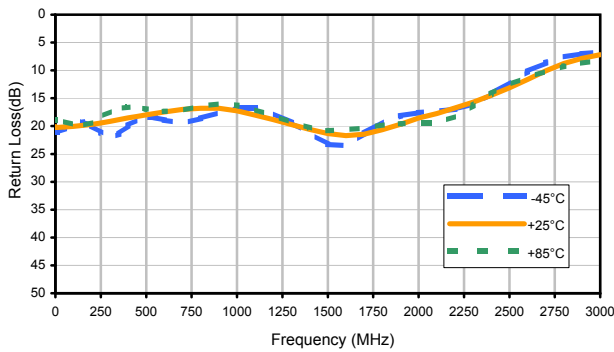

DAT-31575-SP+

Input Return Loss (0dB)

Input Return Loss (0.5dB)

Input Return Loss (1dB)

Input Return Loss (2dB)

Input Return Loss (4dB)

Input Return Loss (8dB)

Input Return Loss (16dB)