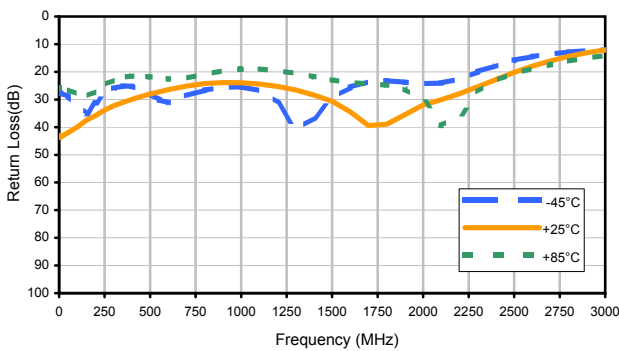

DAT-31575-SP+

Input Return Loss (0dB)

Input Return Loss (0.5dB)

Input Return Loss (1dB)

Input Return Loss (2dB)

Input Return Loss (4dB)

Input Return Loss (8dB)

Input Return Loss (16dB)