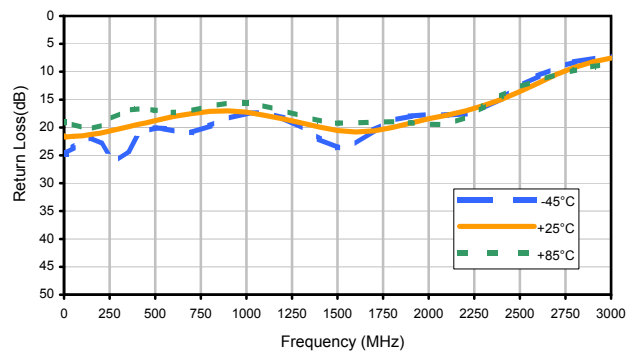

DAT-31575-SP+

Input Return Loss (0dB)

Input Return Loss (0.5dB)

Input Return Loss (1dB)

Input Return Loss (2dB)

Input Return Loss (4dB)

Input Return Loss (8dB)

Input Return Loss (16dB)