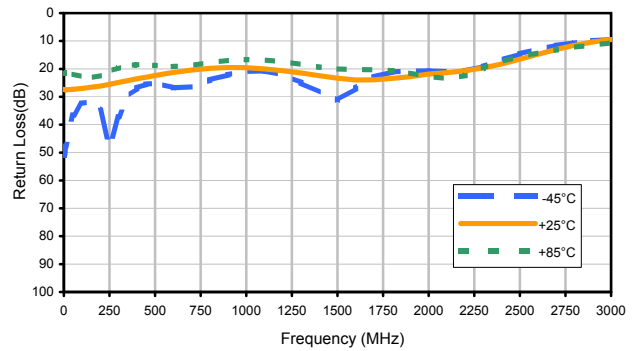

DAT-31575-SP+

Input Return Loss (0dB)

Input Return Loss (0.5dB)

Input Return Loss (1dB)

Input Return Loss (2dB)

Input Return Loss (4dB)

Input Return Loss (8dB)

Input Return Loss (16dB)