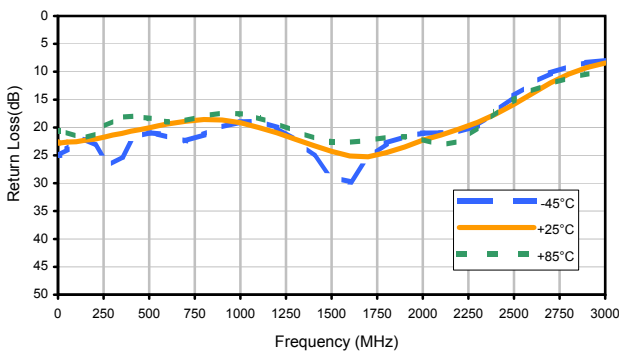

DAT-31575-SP+

Input Return Loss (0dB)

Input Return Loss (0.5dB)

Input Return Loss (1dB)

Input Return Loss (2dB)

Input Return Loss (4dB)

Input Return Loss (8dB)

Input Return Loss (16dB)