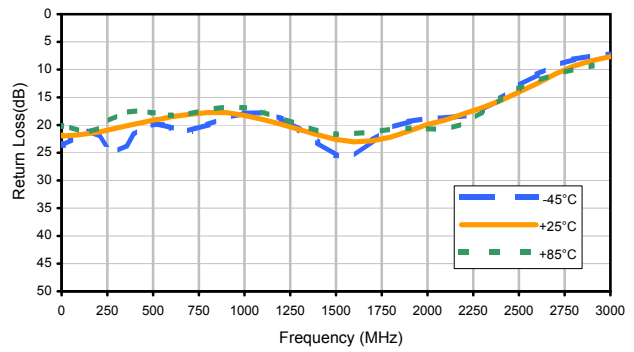

DAT-31575-SP+

Input Return Loss (0dB)

Input Return Loss (0.5dB)

Input Return Loss (1dB)

Input Return Loss (2dB)

Input Return Loss (4dB)

Input Return Loss (8dB)

Input Return Loss (16dB)