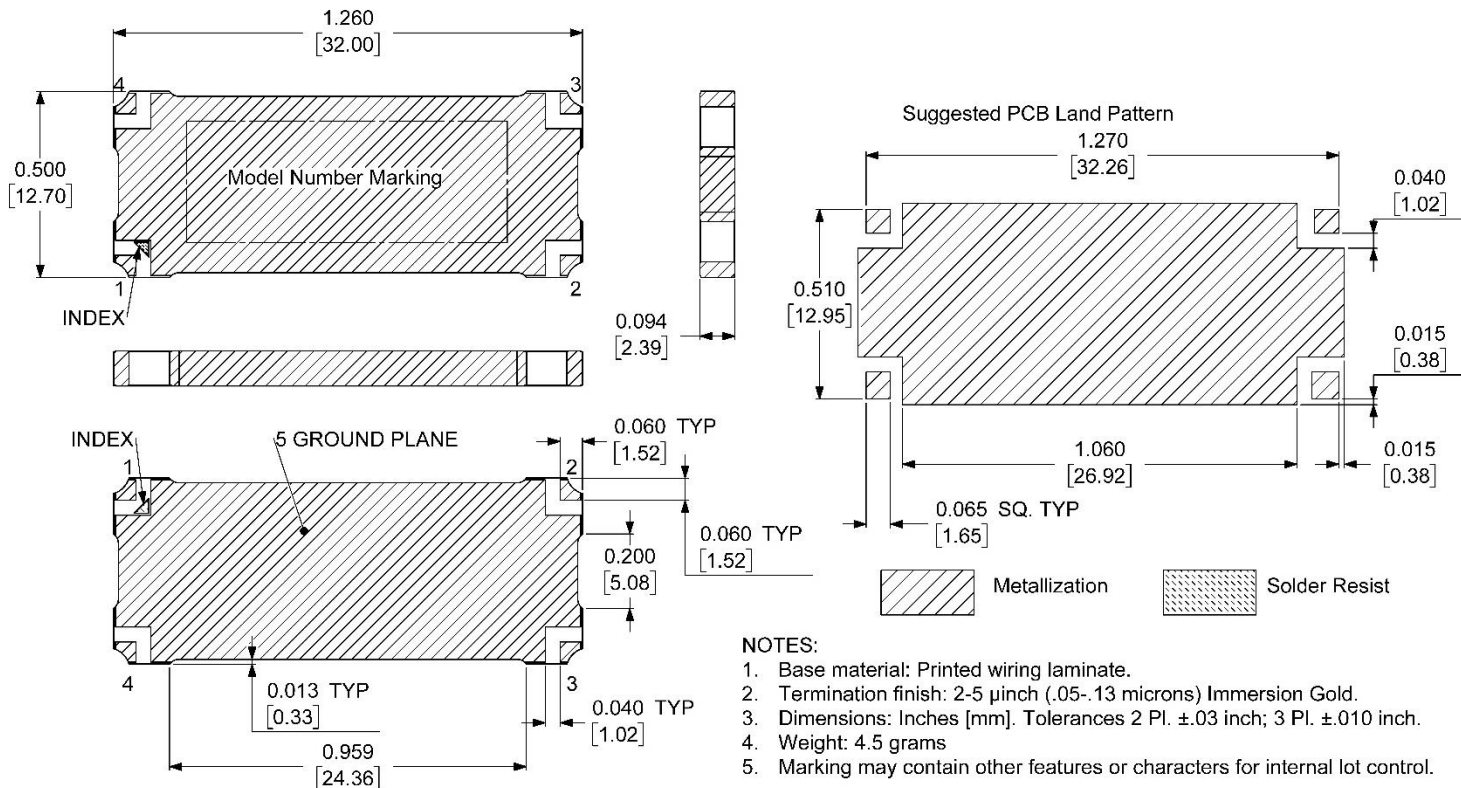

Case Style

PQ

Outline Dimensions

PQ2185-1

www.minicircuits.com P.O. Box 350166, Brooklyn, NY 11235-0003 (718) 934-4500 sales@minicircuits.com